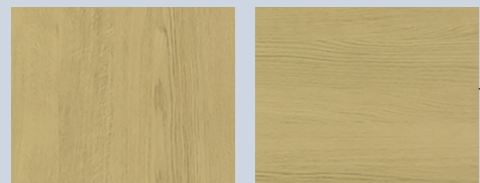

Color Variation

縦木目 横木目

K1
 ヒッコリーブラック色
 枠: コールブラック色 (K3) (単色)

D1
 ウォールナットダーク色

E1
 チェリーミディアム色

L1
 オークライト色

P1
 メープルパール色

M1
 メープルミルク色

G1
 オークグレイジュ色

W1
 アッシュホワイト色
 枠: シルキーホワイト色 (W3) (単色)

W3
 シルキーホワイト色

内装ドア・引戸

LDK

洋室

トイレ・洗面

クローゼット