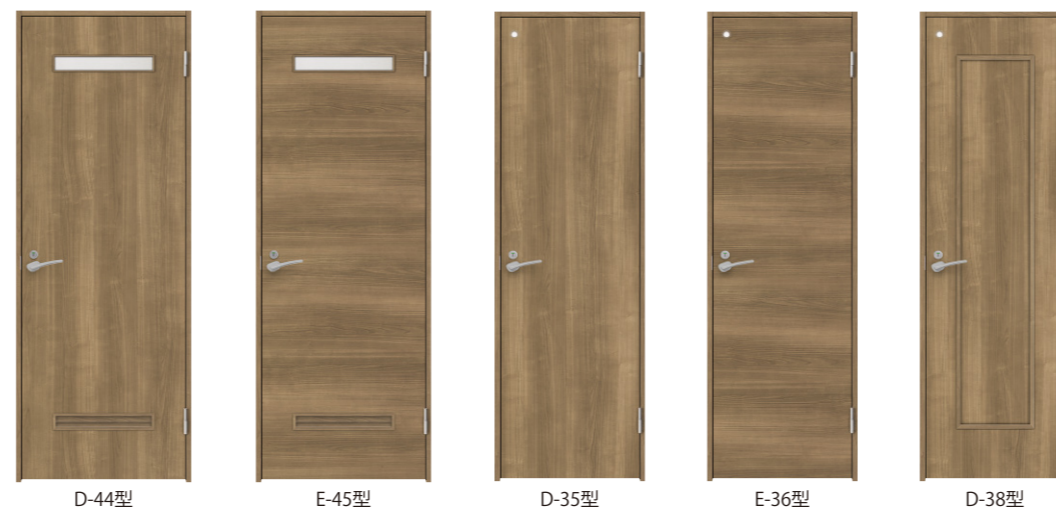

Color Variation

縦木目 横木目

K1
 ヒッコリーブラック色
 枠: コールブラック色 (K3) (単色)

D1
 ウォールナットダーク色

E1
 チェリーミディアム色

L1
 オークライト色

P1
 メープルパール色

M1
 メープルミルク色

G1
 オークグレイジュ色

W1
 アッシュホワイト色
 枠: シルキーホワイト色 (W3) (単色)

W3
 シルキーホワイト色

内装ドア・引戸

LDK

洋室

トイレ・洗面

クローゼット

収納扉

玄関収納